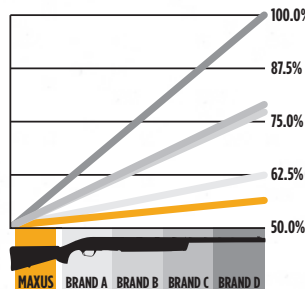

Less Muzzle Jump